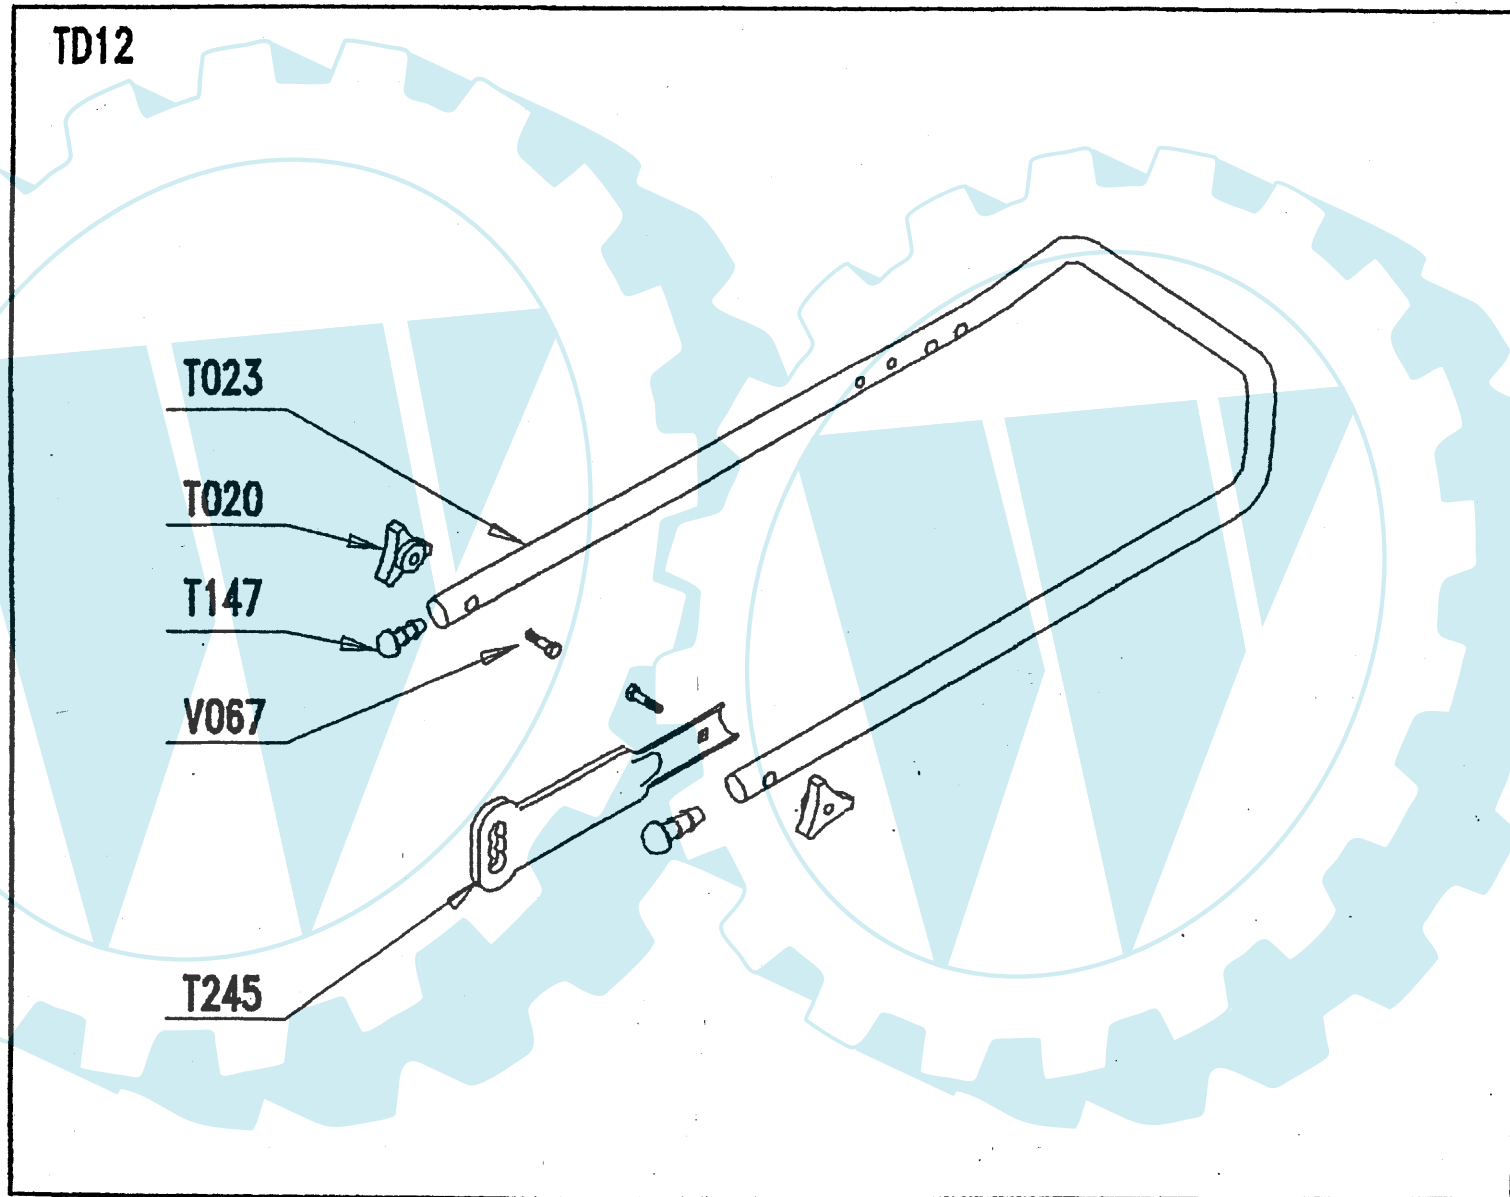

Type / Typ .

REF.ARTICLE: 00025278

Part Number / Typ Nr .

MOTEUR: Briggs & Stratton

Engine / Motor .

MODELE: QUANTUM 55 D.E CAT.

Type / Typ .

LARGEUR DE COUPE: 53 cm

Cutting width./ Schnittbreite / Maaibreedte .

CHASSIS: ALU

Deck / Chassis .

MODELE DE FABRICATION: 2000

Year of Fabrication / Baujahr / Producttiejaar.

ED : 12/01/00 96425278

(Avertissement : seuls les repères inscrits sur le tableau correspondent à votre machine)

Notice à conserver pour consultations ultérieures

82

REPERES CODE ARTICLE

E012	90892078
E014	90100044
E015	90315001
E018	90805503
E019	90805504
E021	90105406
R005	90800035
R007	90807501
R012	90100067
R013	90100068
R020	90892018
R023	97047308
R027	90892058
R029	90807507
R038	062300
T000	00100360
T002	M4961
T003	070600/V
T004	90892046
T005	90803090
T005B	90892491
T006	M4331
T007	90803044
T008	90803042
T009	90892044
T012B	90892404
T018	90892695
T020	90892066
T020A	90892600
T022	90892467
T023	90892628
T025	92100156
T026	90892469
T027	90892704
T028	071214/NF
T030	90892507/N
T031	90892700/N
T033	90892706
T034	90892705
T036	90892407
T037	100215/0
T038	90892534/N
T049	90991112
T056	M5938/J1
T062	EFT00088
T064	M5565
T066	060220/0
T067	90808011/N
T073	M5559
T080	90803030
T081	90808005/Z

REPERES CODE ARTICLE

T082	90803039
T083	90892453
T085	90803036
T086	90803098
T087	EFT00080
T088	EFT00082
T089	90805067
T092	070624/1
T094	90892349
T101	90808010/N
T102	M4223
T103	90808013/N
T104	100214/0
T111	90991812
T117	070630/0
T142	M1867
T145	080626/N
T147	90800013
T154	M5562
T155	M4780
T158	90808021
T158	070220/0
T160	90892559/N
T161	90892558/N
T170	M4731
T181	M5859
T240	90892651/J
T241	90892650/J
T245	90892538/N
T246	90892701/N
T247	90892702/N
T310	90896064
V001	90105047
V001	90803134
V026	90105059
V028	90105005
V067	90800004
V083	90105115
V085	90105109
V088	90805116
V089	90805113
V091	90805112
V112	90805502
V115	90805045
V122	90805121
X002	90892026
X005	90105096
X008	90803035
X024	97047309