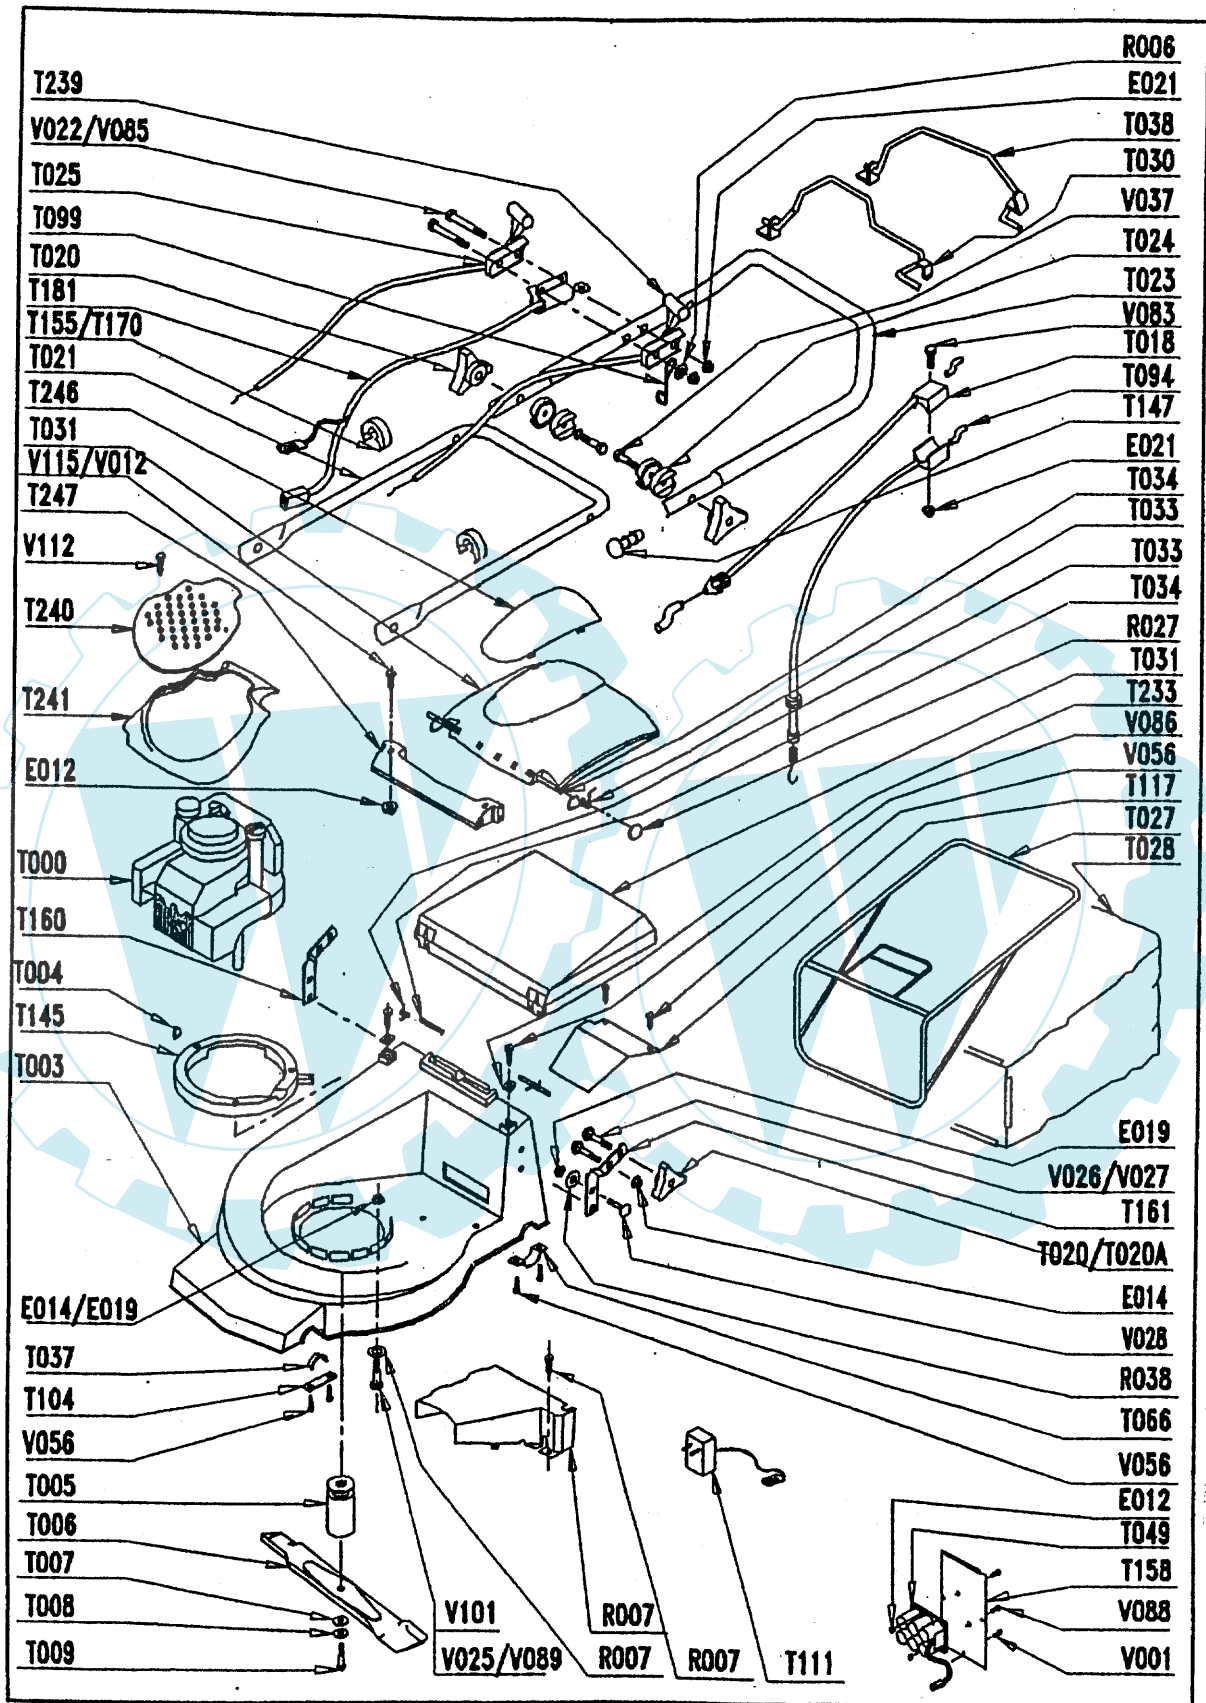

Type / Typ .

REF.ARTICLE: 00025278

Part Number / Typ Nr .

MOTEUR: Briggs & Stratton

Engine / Motor .

MODELE: QUANTUM 55 D.E CAT.

Type / Typ .

LARGEUR DE COUPE: 53 cm

Cutting width./ Schnittbreite / Maaibreedte .

CHASSIS: ALU

Deck / Chassis .

MODELE DE FABRICATION: 2000

Year of Fabrication / Baujahr / Producttiejaar.

ED : 12/01/00 96425278

(Avertissement : seuls les repères inscrits sur le tableau correspondent à votre machine)

Notice à conserver pour consultations ultérieures

82

REPERES CODE ARTICLE

E012	90892078
E014	90100044
E015	90315001
E018	90805503
E019	90805504
E021	90105406
R005	90800035
R007	90807501
R012	90100067
R013	90100068
R020	90892018
R023	97047308
R027	90892058
R029	90807507
R038	062300
T000	00100360
T002	M4961
T003	070600/V
T004	90892046
T005	90803090
T005B	90892491
T006	M4331
T007	90803044
T008	90803042
T009	90892044
T012B	90892404
T018	90892695
T020	90892066
T020A	90892600
T022	90892467
T023	90892628
T025	92100156
T026	90892469
T027	90892704
T028	071214/NF
T030	90892507/N
T031	90892700/N
T033	90892706
T034	90892705
T036	90892407
T037	100215/0
T038	90892534/N
T049	90991112
T056	M5938/J1
T062	EFT00088
T064	M5565
T066	060220/0
T067	90808011/N
T073	M5559
T080	90803030
T081	90808005/Z

REPERES CODE ARTICLE

T082	90803039
T083	90892453
T085	90803036
T086	90803098
T087	EFT00080
T088	EFT00082
T089	90805067
T092	070624/1
T094	90892349
T101	90808010/N
T102	M4223
T103	90808013/N
T104	100214/0
T111	90991812
T117	070630/0
T142	M1867
T145	080626/N
T147	90800013
T154	M5562
T155	M4780
T158	90808021
T158	070220/0
T160	90892559/N
T161	90892558/N
T170	M4731
T181	M5859
T240	90892651/J
T241	90892650/J
T245	90892538/N
T246	90892701/N
T247	90892702/N
T310	90896064
V001	90105047
V001	90803134
V026	90105059
V028	90105005
V067	90800004
V083	90105115
V085	90105109
V088	90805116
V089	90805113
V091	90805112
V112	90805502
V115	90805045
V122	90805121
X002	90892026
X005	90105096
X008	90803035
X024	97047309