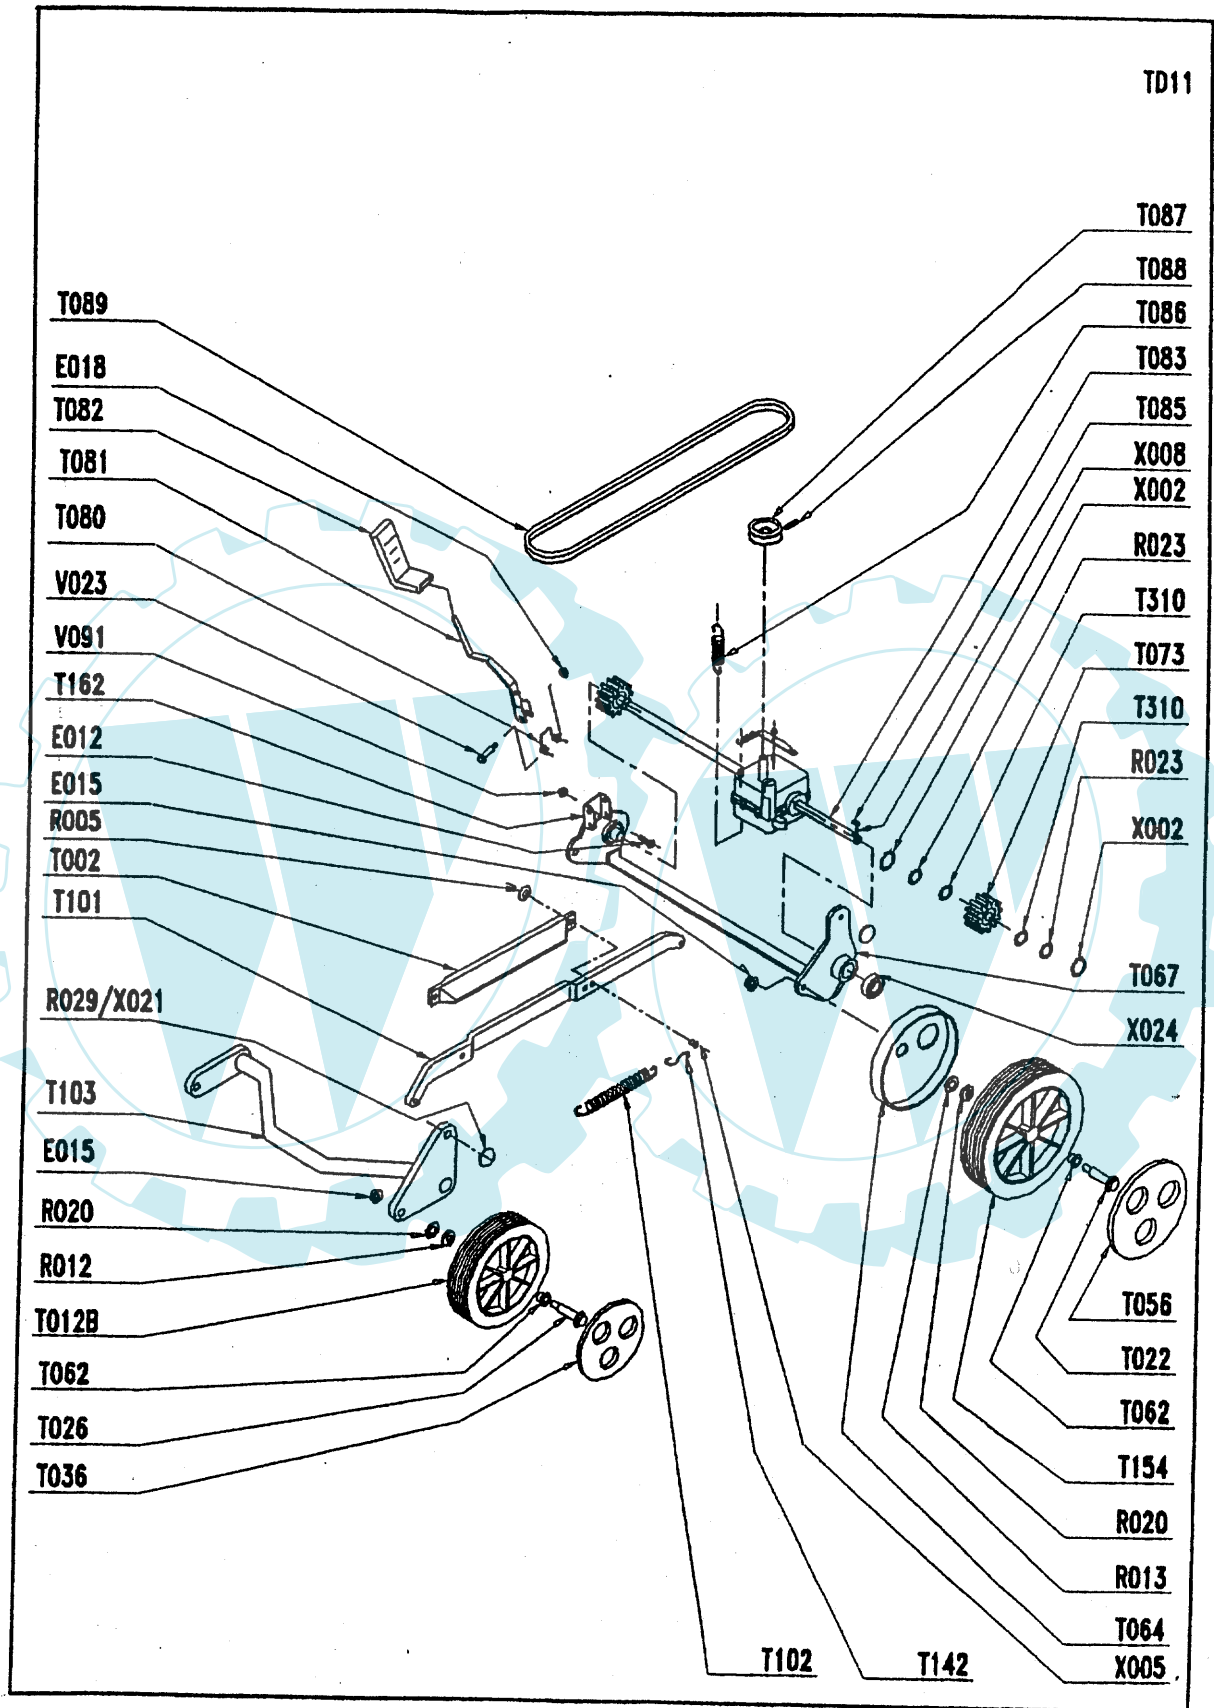

Type / Typ .

REF.ARTICLE: 00025278

Part Number / Typ Nr .

MOTEUR: Briggs & Stratton

Engine / Motor .

MODELE: QUANTUM 55 D.E CAT.

Type / Typ .

LARGEUR DE COUPE: 53 cm

Cutting width./ Schnittbreite / Maaibreedte .

CHASSIS: ALU

Deck / Chassis .

MODELE DE FABRICATION: 2000

Year of Fabrication / Baujahr / Producttiejaar.

ED : 12/01/00 96425278

(Avertissement : seuls les repères inscrits sur le tableau correspondent à votre machine)

Notice à conserver pour consultations ultérieures

82

REPERES CODE ARTICLE

E012	90892078
E014	90100044
E015	90315001
E018	90805503
E019	90805504
E021	90105406
R005	90800035
R007	90807501
R012	90100067
R013	90100068
R020	90892018
R023	97047308
R027	90892058
R029	90807507
R038	062300
T000	00100360
T002	M4961
T003	070600/V
T004	90892046
T005	90803090
T005B	90892491
T006	M4331
T007	90803044
T008	90803042
T009	90892044
T012B	90892404
T018	90892695
T020	90892066
T020A	90892600
T022	90892467
T023	90892628
T025	92100156
T026	90892469
T027	90892704
T028	071214/NF
T030	90892507/N
T031	90892700/N
T033	90892706
T034	90892705
T036	90892407
T037	100215/0
T038	90892534/N
T049	90991112
T056	M5938/J1
T062	EFT00088
T064	M5565
T066	060220/0
T067	90808011/N
T073	M5559
T080	90803030
T081	90808005/Z

REPERES CODE ARTICLE

T082	90803039
T083	90892453
T085	90803036
T086	90803098
T087	EFT00080
T088	EFT00082
T089	90805067
T092	070624/1
T094	90892349
T101	90808010/N
T102	M4223
T103	90808013/N
T104	100214/0
T111	90991812
T117	070630/0
T142	M1867
T145	080626/N
T147	90800013
T154	M5562
T155	M4780
T158	90808021
T158	070220/0
T160	90892559/N
T161	90892558/N
T170	M4731
T181	M5859
T240	90892651/J
T241	90892650/J
T245	90892538/N
T246	90892701/N
T247	90892702/N
T310	90896064
V001	90105047
V001	90803134
V026	90105059
V028	90105005
V067	90800004
V083	90105115
V085	90105109
V088	90805116
V089	90805113
V091	90805112
V112	90805502
V115	90805045
V122	90805121
X002	90892026
X005	90105096
X008	90803035
X024	97047309